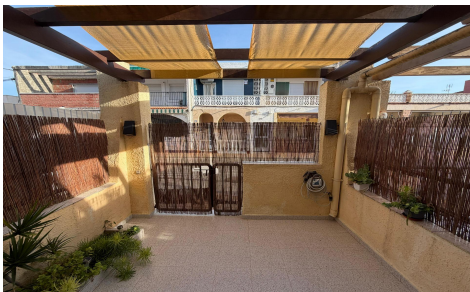

JL54836E

**Duplex en Lo Pagan**

**€148.470**

2

2

63m<sup>2</sup>

N/A

N/A