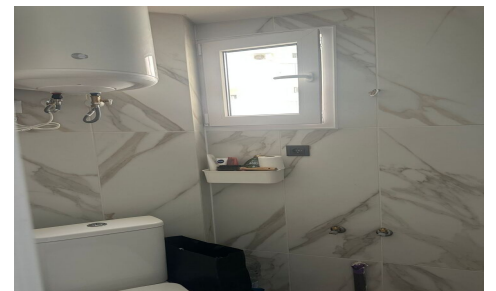

JL69615V

Appartement en Torrevieja

€112.500

0

1

31m²

N/A

N/A