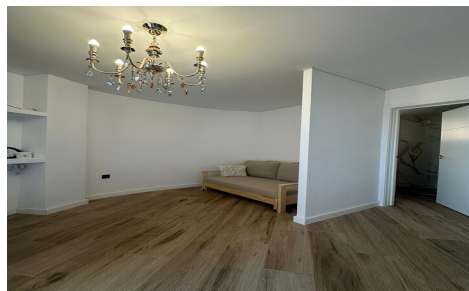

JL69615V

Appartement en Torrevieja

€112.500

0

1

31m²

N/A

N/A