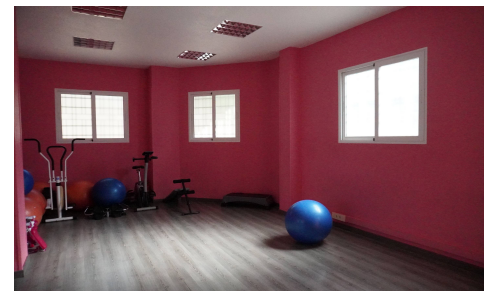

JL81563X

Commercial en Murcia

€180.000

0

0

204m²

N/A

N/A