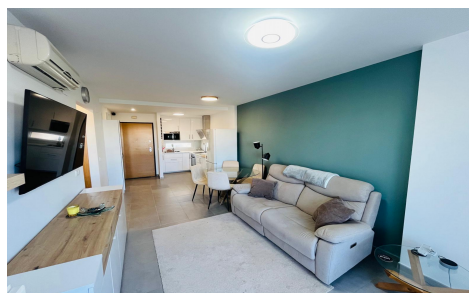

JL56264R

Appartement en Torre Pacheco

€125.000

2

1

68m²

N/A

N/A