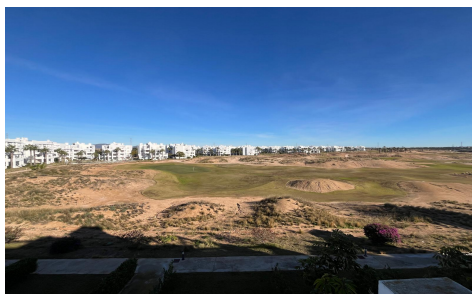

JL56264R

Appartement en Torre Pacheco

€125.000

2

1

68m²

N/A

N/A