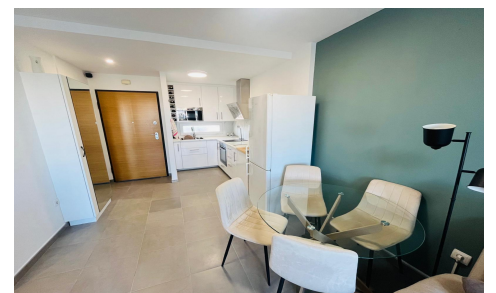

JL56264R

Appartement en Torre Pacheco

€125.000

2

1

68m²

N/A

N/A