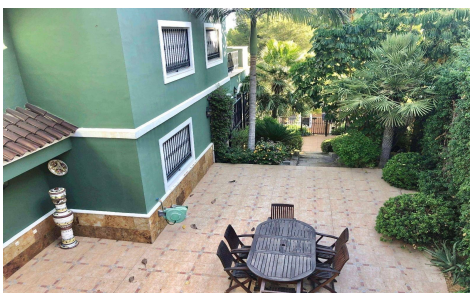

JL15741U

Villa en El Palmar

€1.800.000

6

10

1.150m²

2.550m²

N/A