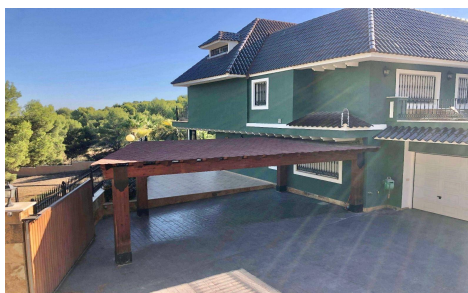

JL15741U

Villa en El Palmar

€1.800.000

6

10

1.150m²

2.550m²

N/A