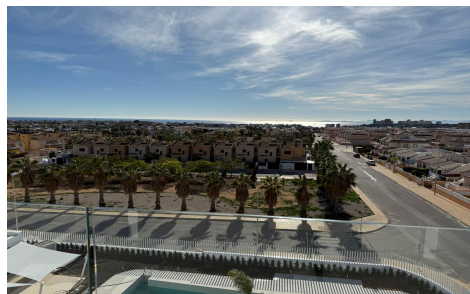

JL58954D

**COMPLEXE RESIDENTIEL NEUF A LOMAS DE €349.000**

3

2

93m<sup>2</sup>

N/A