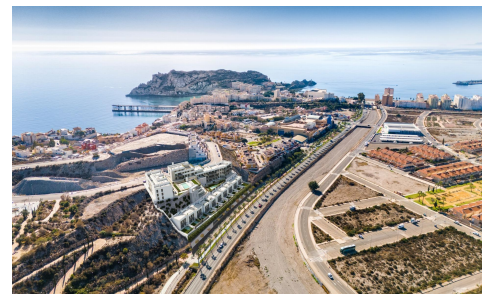

JL70634G

**NOUVEAU COMPLEXE RESIDENTIEL A AGUILAS 429.000**

2

2

74m<sup>2</sup>

N/A