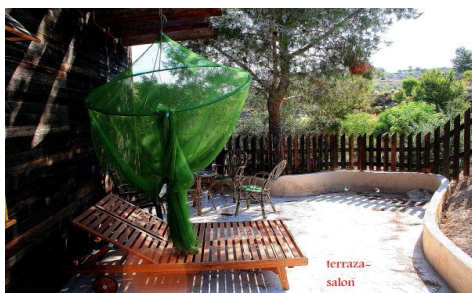

JL47018N

Maison de campagne en Murcia

€450.000

3

2

284m²

22.364m²

N/A