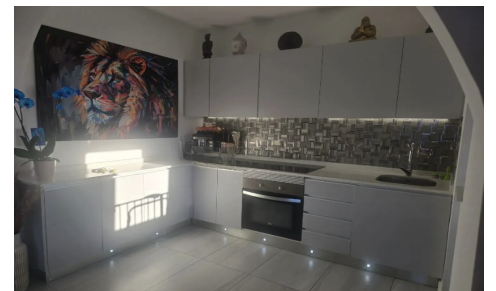

JL89289S

Villa en Rojasles

€498.000

5

3

132m²

500m²

N/A