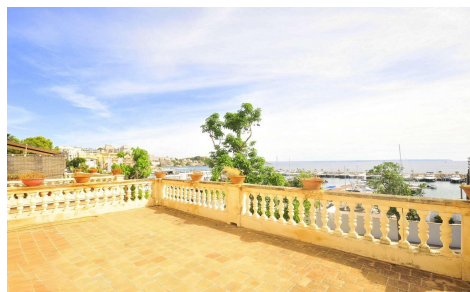

JL61472W

Maison de ville en Palma de Mallorca

€3.500.000

11

2

532m²

364m²

N/A