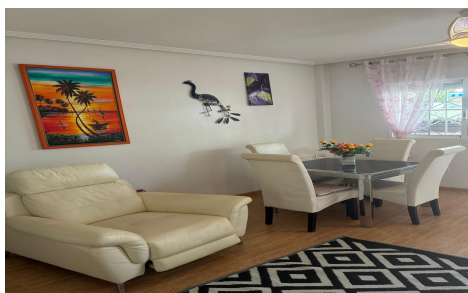

JL78489A

Bungalow en Orihuela Costa

€179.000

2

1

90m²

N/A