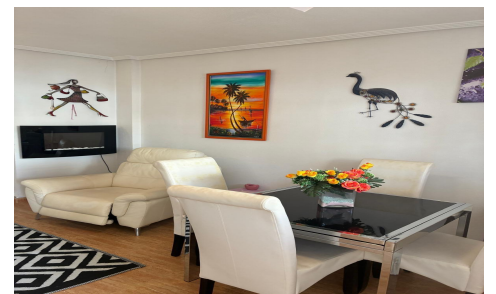

JL78489A

Bungalow en Orihuela Costa

€179.000

2

1

90m²

N/A