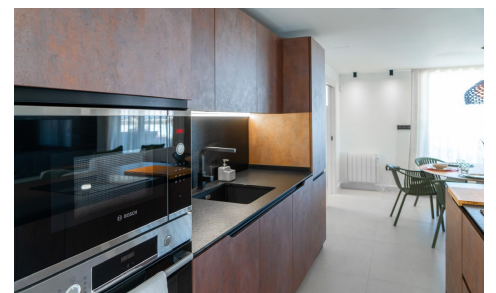

JL36212U

Penthouse en Orihuela Costa

€499.000

2

2

122m²

N/A

N/A