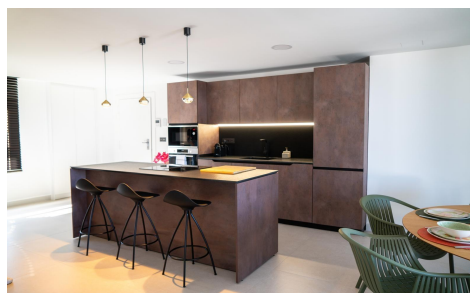

JL36212U

Penthouse en Orihuela Costa

€499.000

2

2

122m²

N/A

N/A