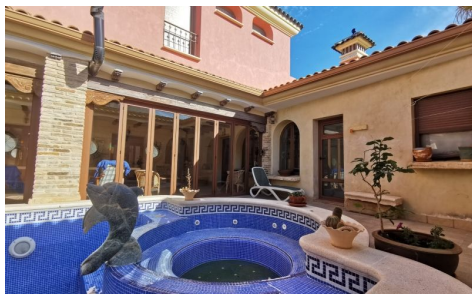

JL19685A

**Villa en Orihuela**

**€1.450.000**

4

4

1.500m<sup>2</sup>

N/A

N/A