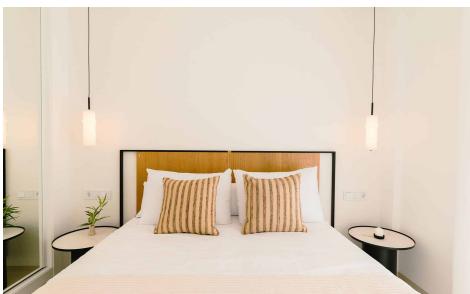

JL0788

Penthouse In Ciudad Quesada

€313,000

2

2

81m²

88m²