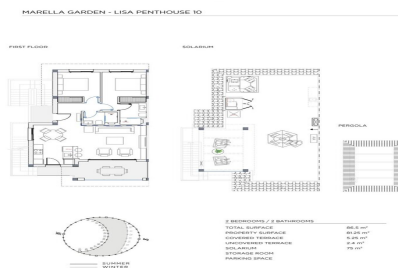

JL0788

Penthouse In Ciudad Quesada

€313,000

2

2

81m²

88m²