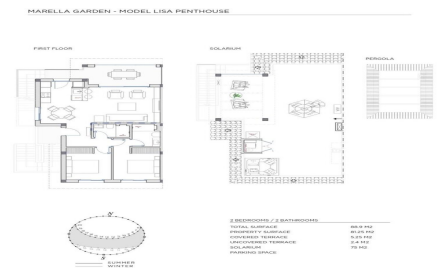

JL0788

Penthouse In Ciudad Quesada

€313,000

2

2

81m²

88m²