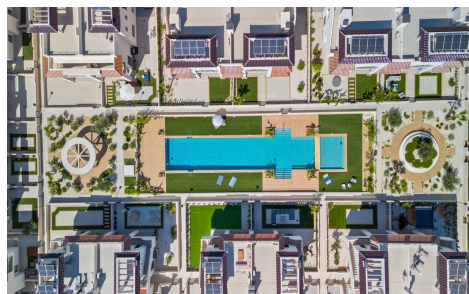

JL0788

Penthouse In Ciudad Quesada

€313,000

2

2

81m²

88m²