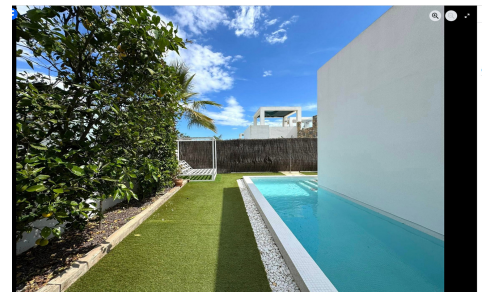

JL0640

Villa en Orihuela Costa

€1.800

2

2

N/A

N/A

N/A