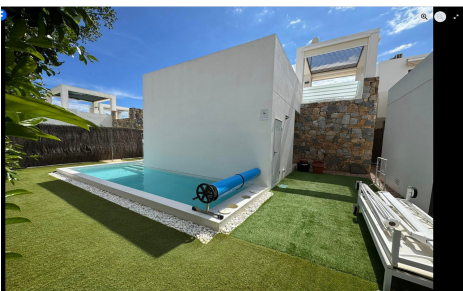

JL0640

Villa en Orihuela Costa

€1.800

2

2

N/A

N/A

N/A