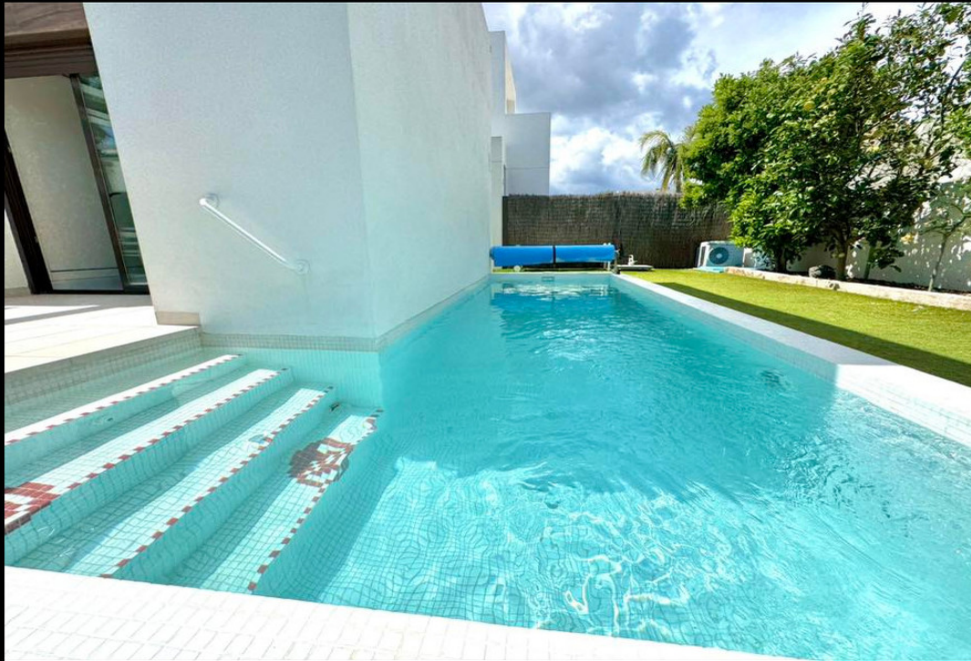

JL0640

Villa en Orihuela Costa

€1.800

2

2

N/A

N/A

N/A