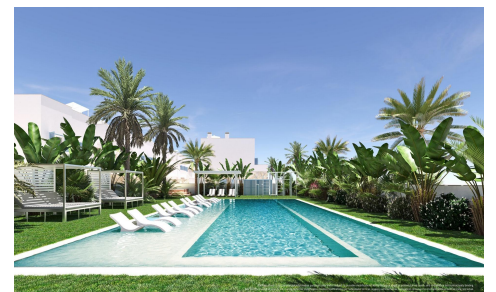

JL38650D

**VILLA NEUVE A TORRE DE LA HORADADA €492.000**

3

2

96m<sup>2</sup>

93m<sup>2</sup>