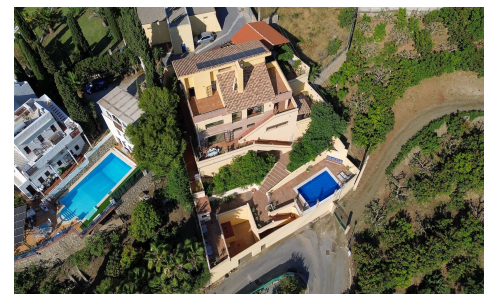

JL48192W

**Villa en Salobrena**

**€850.000**

6

4

222m<sup>2</sup>

746m<sup>2</sup>

N/A