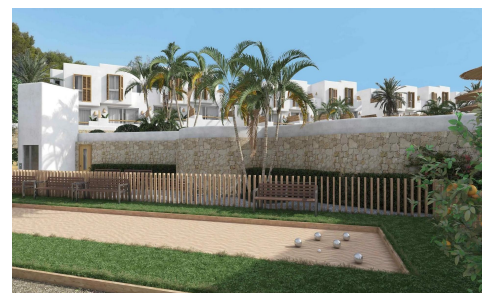

JL30092U

Maisons neuves a Rafol de Almunia n Nature, €269.000

2

2

147m²

63m²