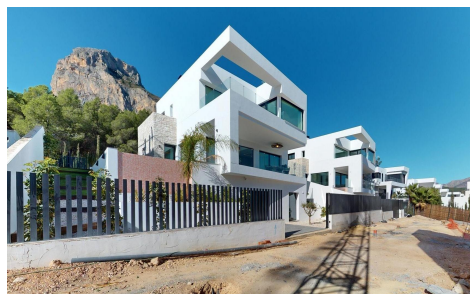

JL18850P

Villas de luxe nouvellement construites a Polo €860.000

3

3

293m²

434m²