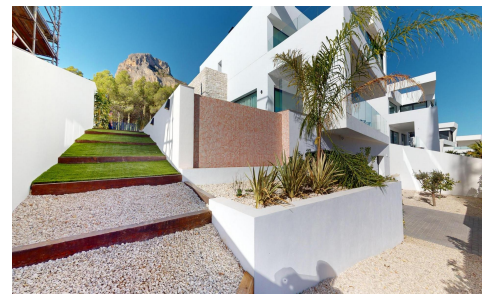

JL18850P

Villas de luxe nouvellement construites a Polo €860.000

3

3

293m²

434m²