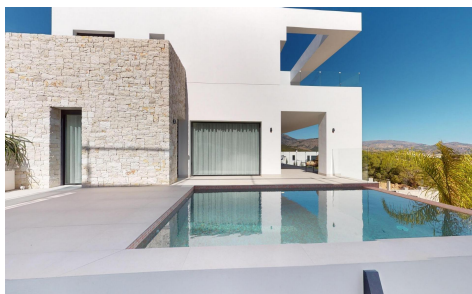

JL18850P

Villas de luxe nouvellement construites a Polo €860.000

3

3

293m²

434m²