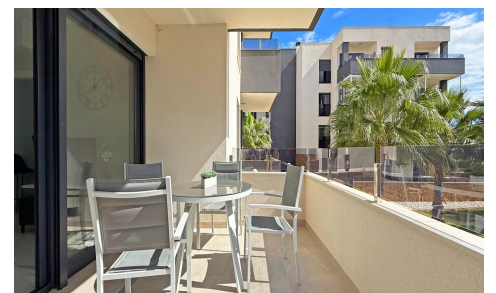

JL37732D

Appartement en Orihuela Costa

€249.000

2

2

72m²

N/A

N/A