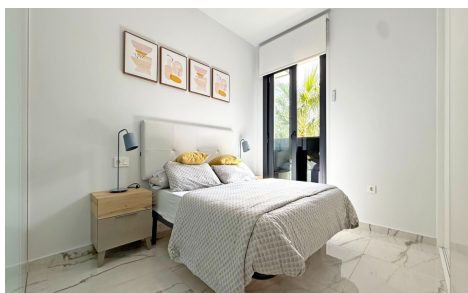

JL37732D

Appartement en Orihuela Costa

€249.000

2

2

72m²

N/A

N/A