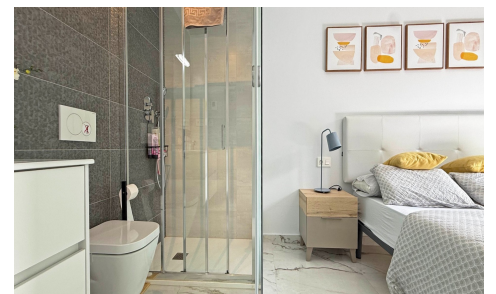

JL37732D

Appartement en Orihuela Costa

€249.000

2

2

72m²

N/A

N/A