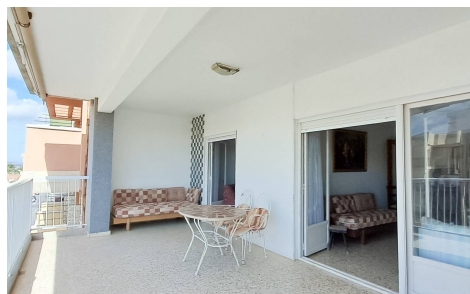

JL57405H

Penthouse en Torrevieja

€169.000

3

2

119m²

N/A

N/A