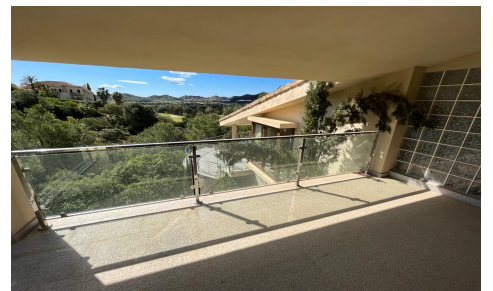

JL61612W

Villa en La Manga Club

€1.950.000

6

5

737m²

3.962m²

N/A