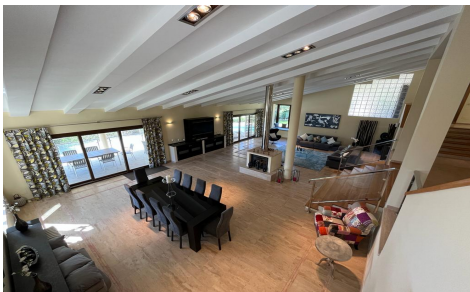

JL61612W

Villa en La Manga Club

€1.950.000

6

5

737m²

3.962m²

N/A