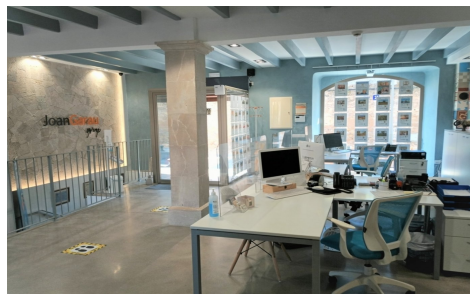

JL33271J

Commercial en Capdepera

€800.000

0

0

291m²

209m²

N/A