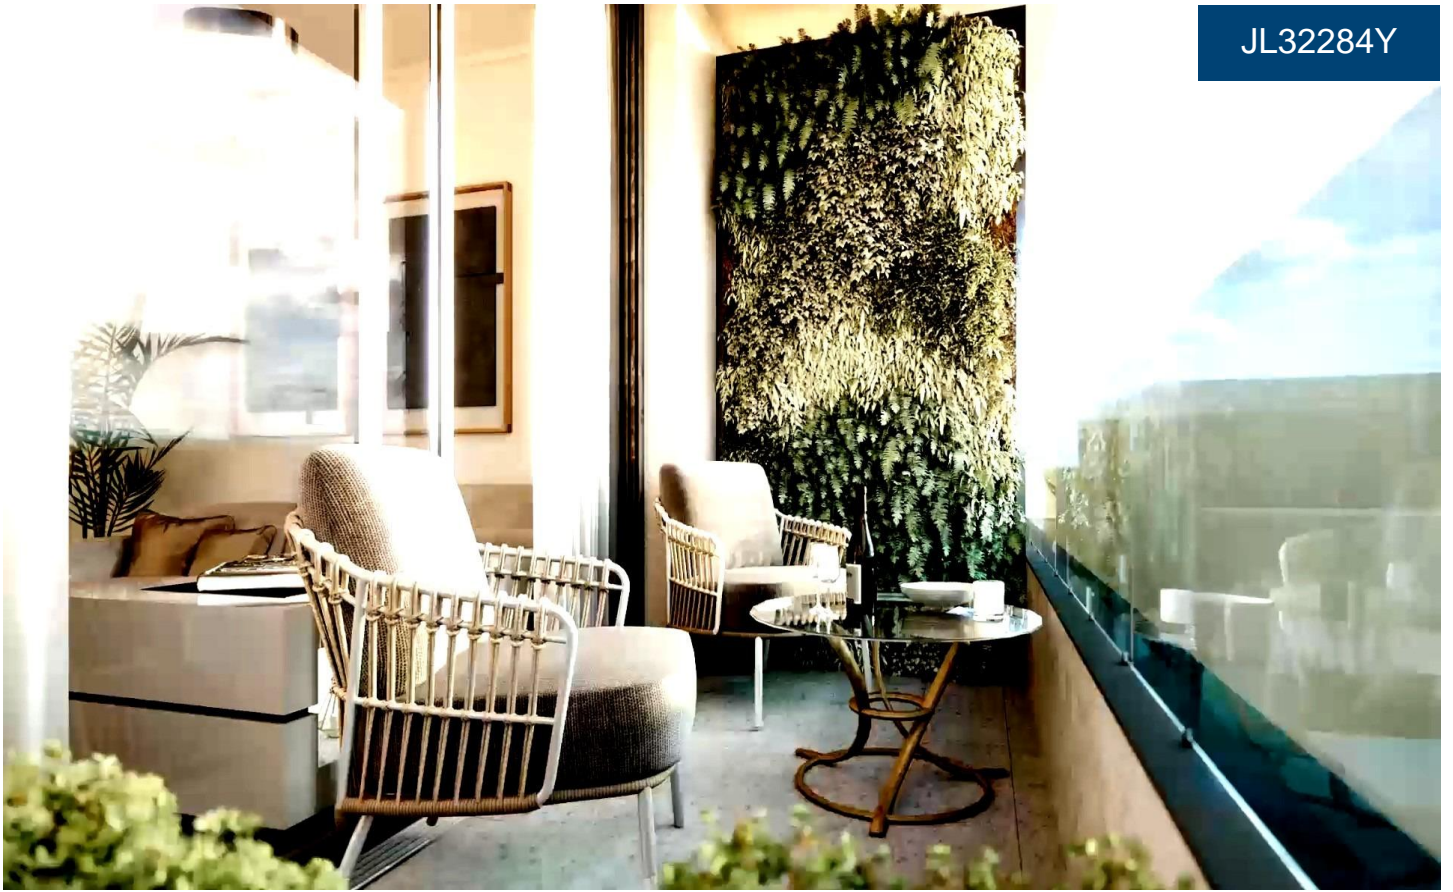

JL32284Y

Nouvelle construction au cour de Torrevieja €258.500

1

1

35m²

N/A