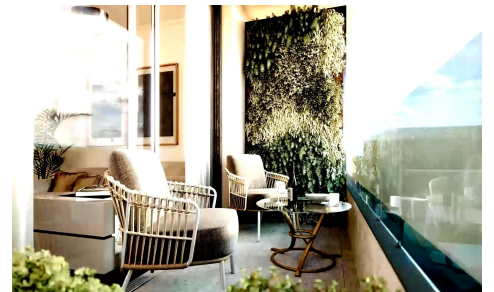

JL75918F

Nouvelle construction au cour de Torrevieja €183.900

1

1

35m²

N/A