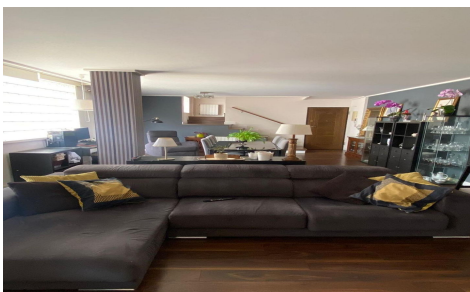

JL47215U

Villa en Torrevieja

€745.000

5

5

320m²

N/A

N/A