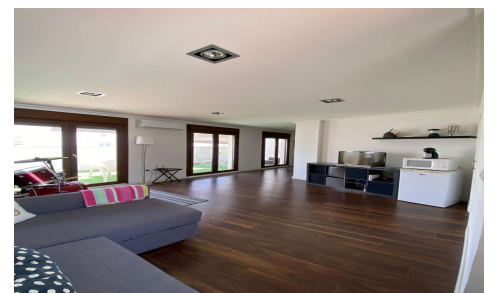

JL47215U

Villa en Torrevieja

€745.000

5

5

320m²

N/A

N/A