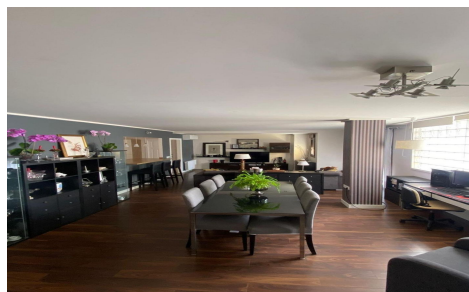

JL47215U

Villa en Torrevieja

€745.000

5

5

320m²

N/A

N/A