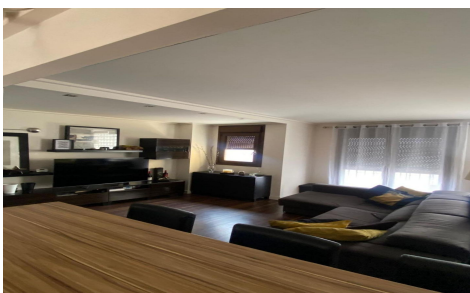

JL47215U

Villa en Torrevieja

€745.000

5

5

320m²

N/A

N/A