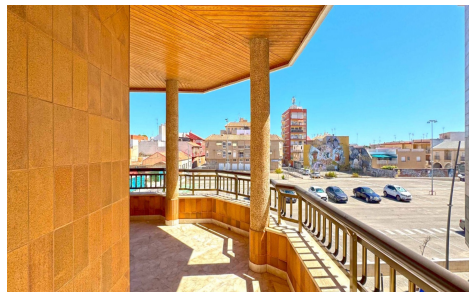

## Duplex en San Pedro del Pinatar

€415.000

6

4

382m<sup>2</sup>

N/A

N/A