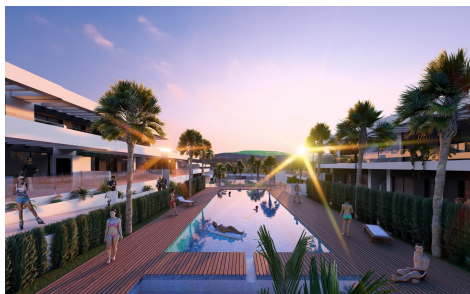

JL60038S

**Bungalows exclusifs de nouvelle construction €277.500**

2

2

67m<sup>2</sup>

N/A