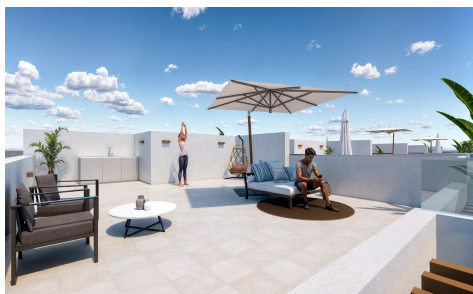

JL18419U

**Villas nuevas modernas a Torre-Pacheco, Mur €264.900**

2

2

73m²

162m²