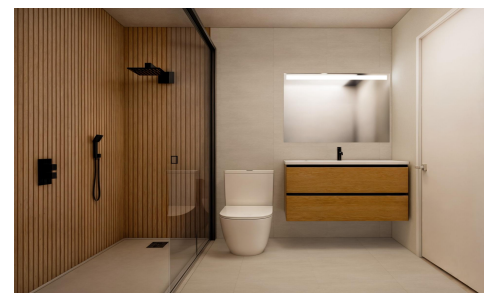

JL53807H

Villas nuevas modernas a Torre-Pacheco, Murcia €19.900

3

2

90m²

198m²