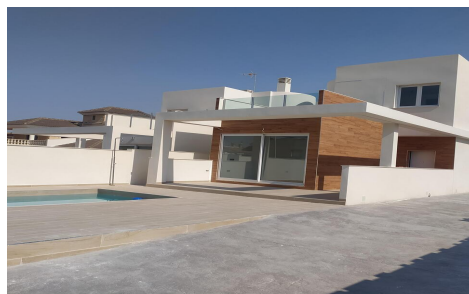

JL28898F

Penthouse en Torrevieja

€640.000

3

2

N/A

407m²