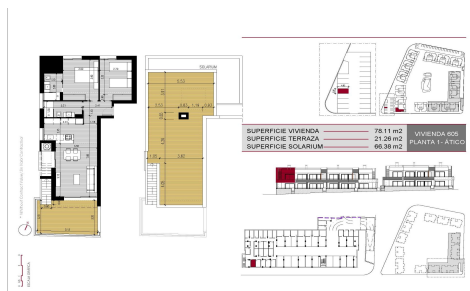

JL15910W

€342.000

2

2

78m²

N/A