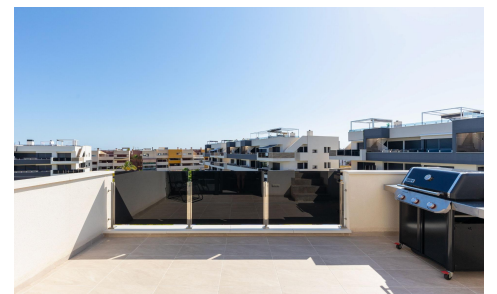

JL73213M

Penthouse en Orihuela Costa

€495.000

2

2

75m²

N/A

N/A