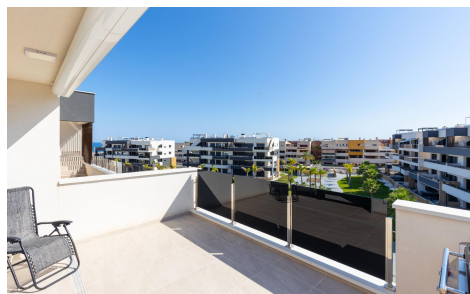

JL73213M

Penthouse en Orihuela Costa

€495.000

2

2

75m²

N/A

N/A