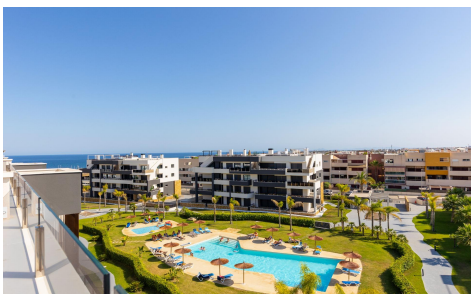

JL73213M

Penthouse en Orihuela Costa

€495.000

2

2

75m²

N/A

N/A