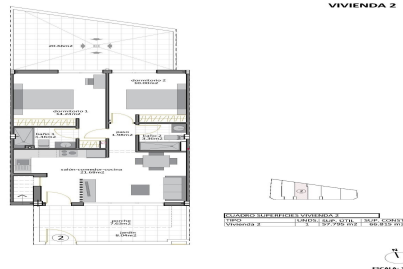

JL52288N

€299.950

SAN PEDRO DEL PINATAR

SAN PEDRO DEL PINATAR
VIVIENDA 2

2

2

66m²

20m²