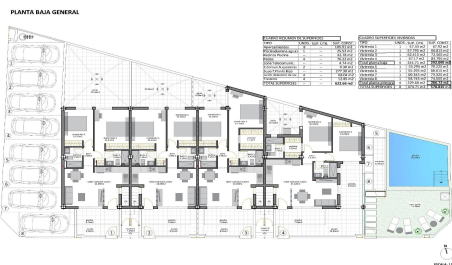

JL52288N

€299.950

SAN PEDRO DEL PINATAR

SAN PEDRO DEL PINATAR
VIVIENDA 2

2

2

66m²

20m²