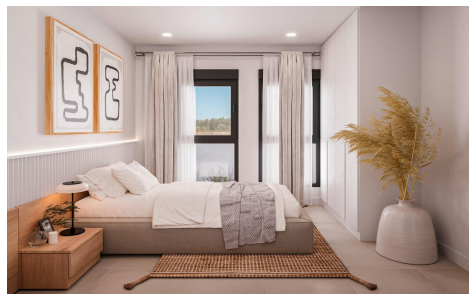

JL93065S

MAISONS NEUVES A FUENTE ALAMO, MURCIA 199.750

2

2

70m²

150m²