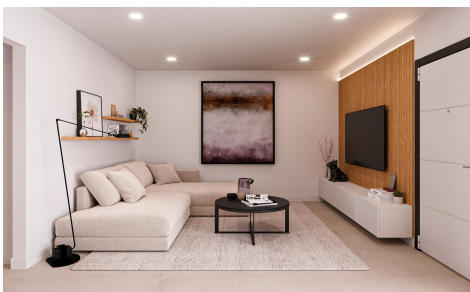

JL48346C

BUNGALOWS NEUFS A FUENTE ALAMO, MURCIA 119

2

2

70m²

117m²

N/A