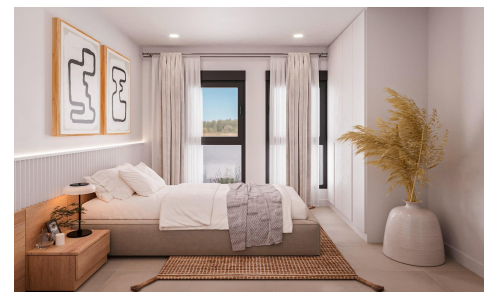

JL48346C

BUNGALOWS NEUFS A FUENTE ALAMO, MURCIA 119

2

2

70m²

117m²

N/A