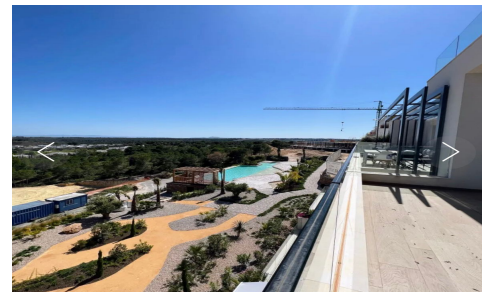

Appartement en Orihuela Costa

€475.000

2

2

90m²

580m²

N/A