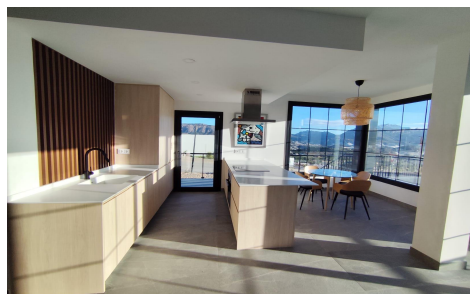

JL68097Z

VILLAS JUMEELES NUEVAS A POLOP

€547.690

3

2

215m²

317m²