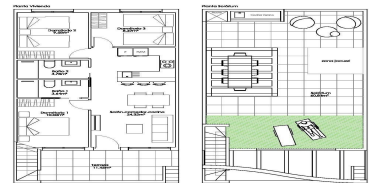

Bungalows exclusivos nouvellement construits €325.000