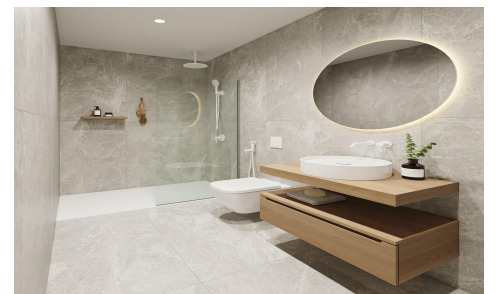

Bungalows exclusifs nouvellement construits €255,000