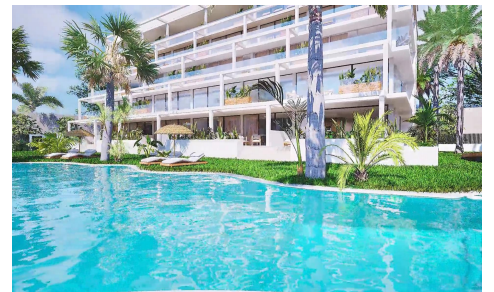

## COMPLEXE RESIDENTIEL NEUF A MAR DE CRESO 595000

3

2

175m<sup>2</sup>

N/A