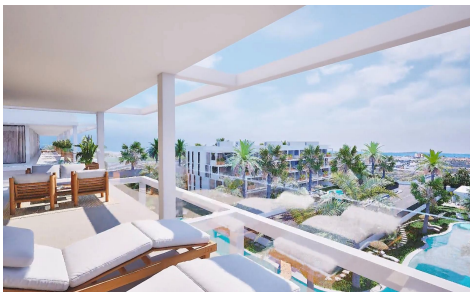

## COMPLEXE RESIDENTIEL NEUF A MAR DE CRESO 595000

3

2

175m<sup>2</sup>

N/A