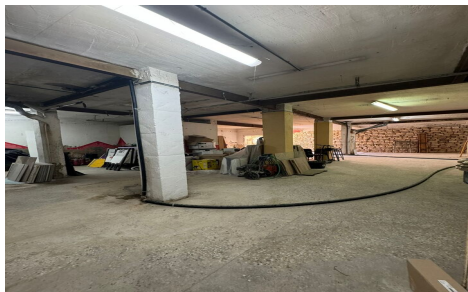

JL95137Y

Commercial en Alicante

€155.000

0

0

210m²

234m²

N/A