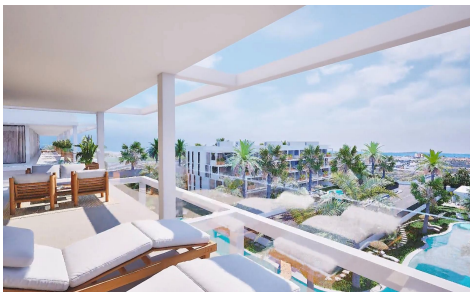

JL18661K

COMPLEXE RESIDENTIEL NEUF A MAR DE CRES \$600,000

3

2

151m²

N/A