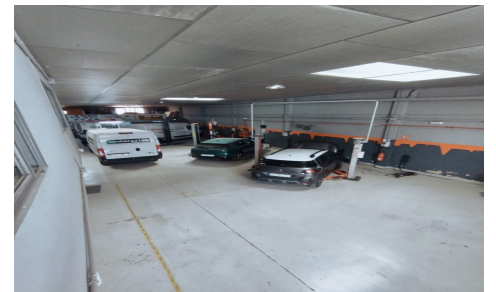

JL10980D

**Commercial en Paterna**

**€159.500**

0

0

N/A

N/A

N/A