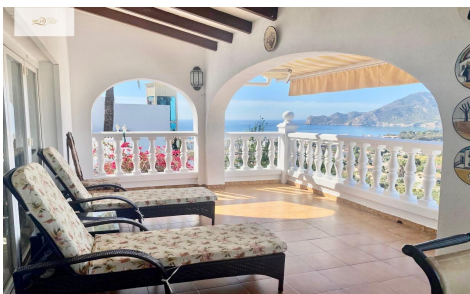

JL80080W

Maison de ville en Altea

€800.000

4

3

437m²

1.028m²