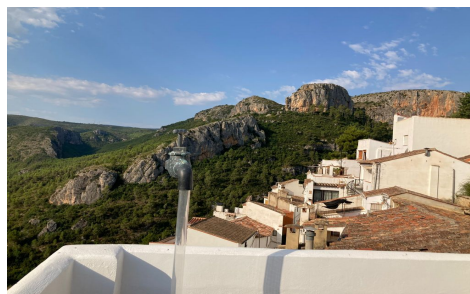

JL28604V

Villa en Chulilla

€392.000

4

2

186m²

N/A

N/A