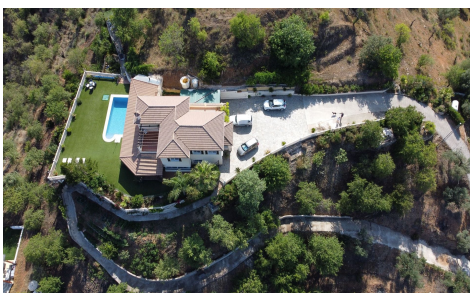

JL91784P

**Maison de campagne en Monda**

**€875.000**

8

4

377m<sup>2</sup>

10.350m<sup>2</sup>

N/A