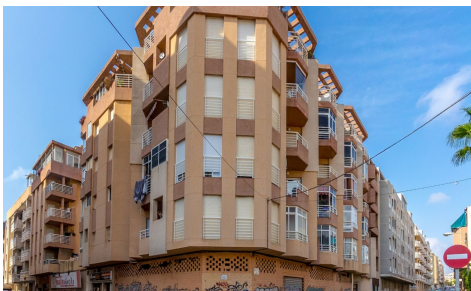

JL48402D

Commercial en Torrevieja

€420.000

1

3

722m²

N/A

N/A