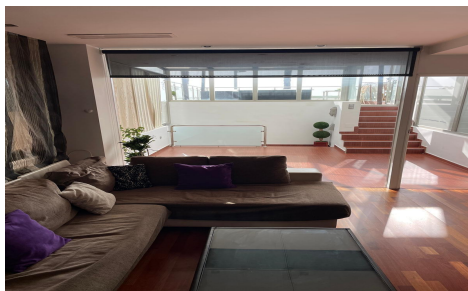

JL26782K

Duplex en Torrevieja

€489.000

4

3

152m²

N/A

N/A