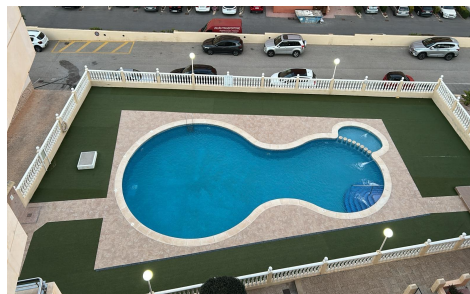

JL46122Y

Penthouse en Torrevieja

€350.000

2

1

132m²

N/A