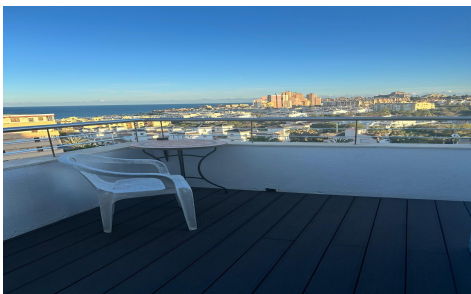

JL46122Y

Penthouse en Torrevieja

€350.000

2

1

132m²

N/A