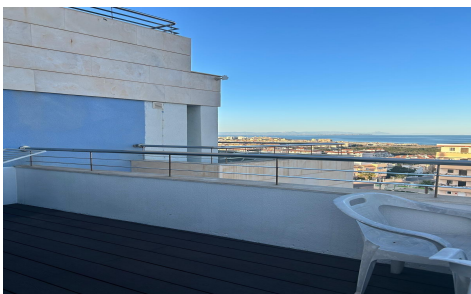

JL46122Y

Penthouse en Torrevieja

€350.000

2

1

132m²

N/A